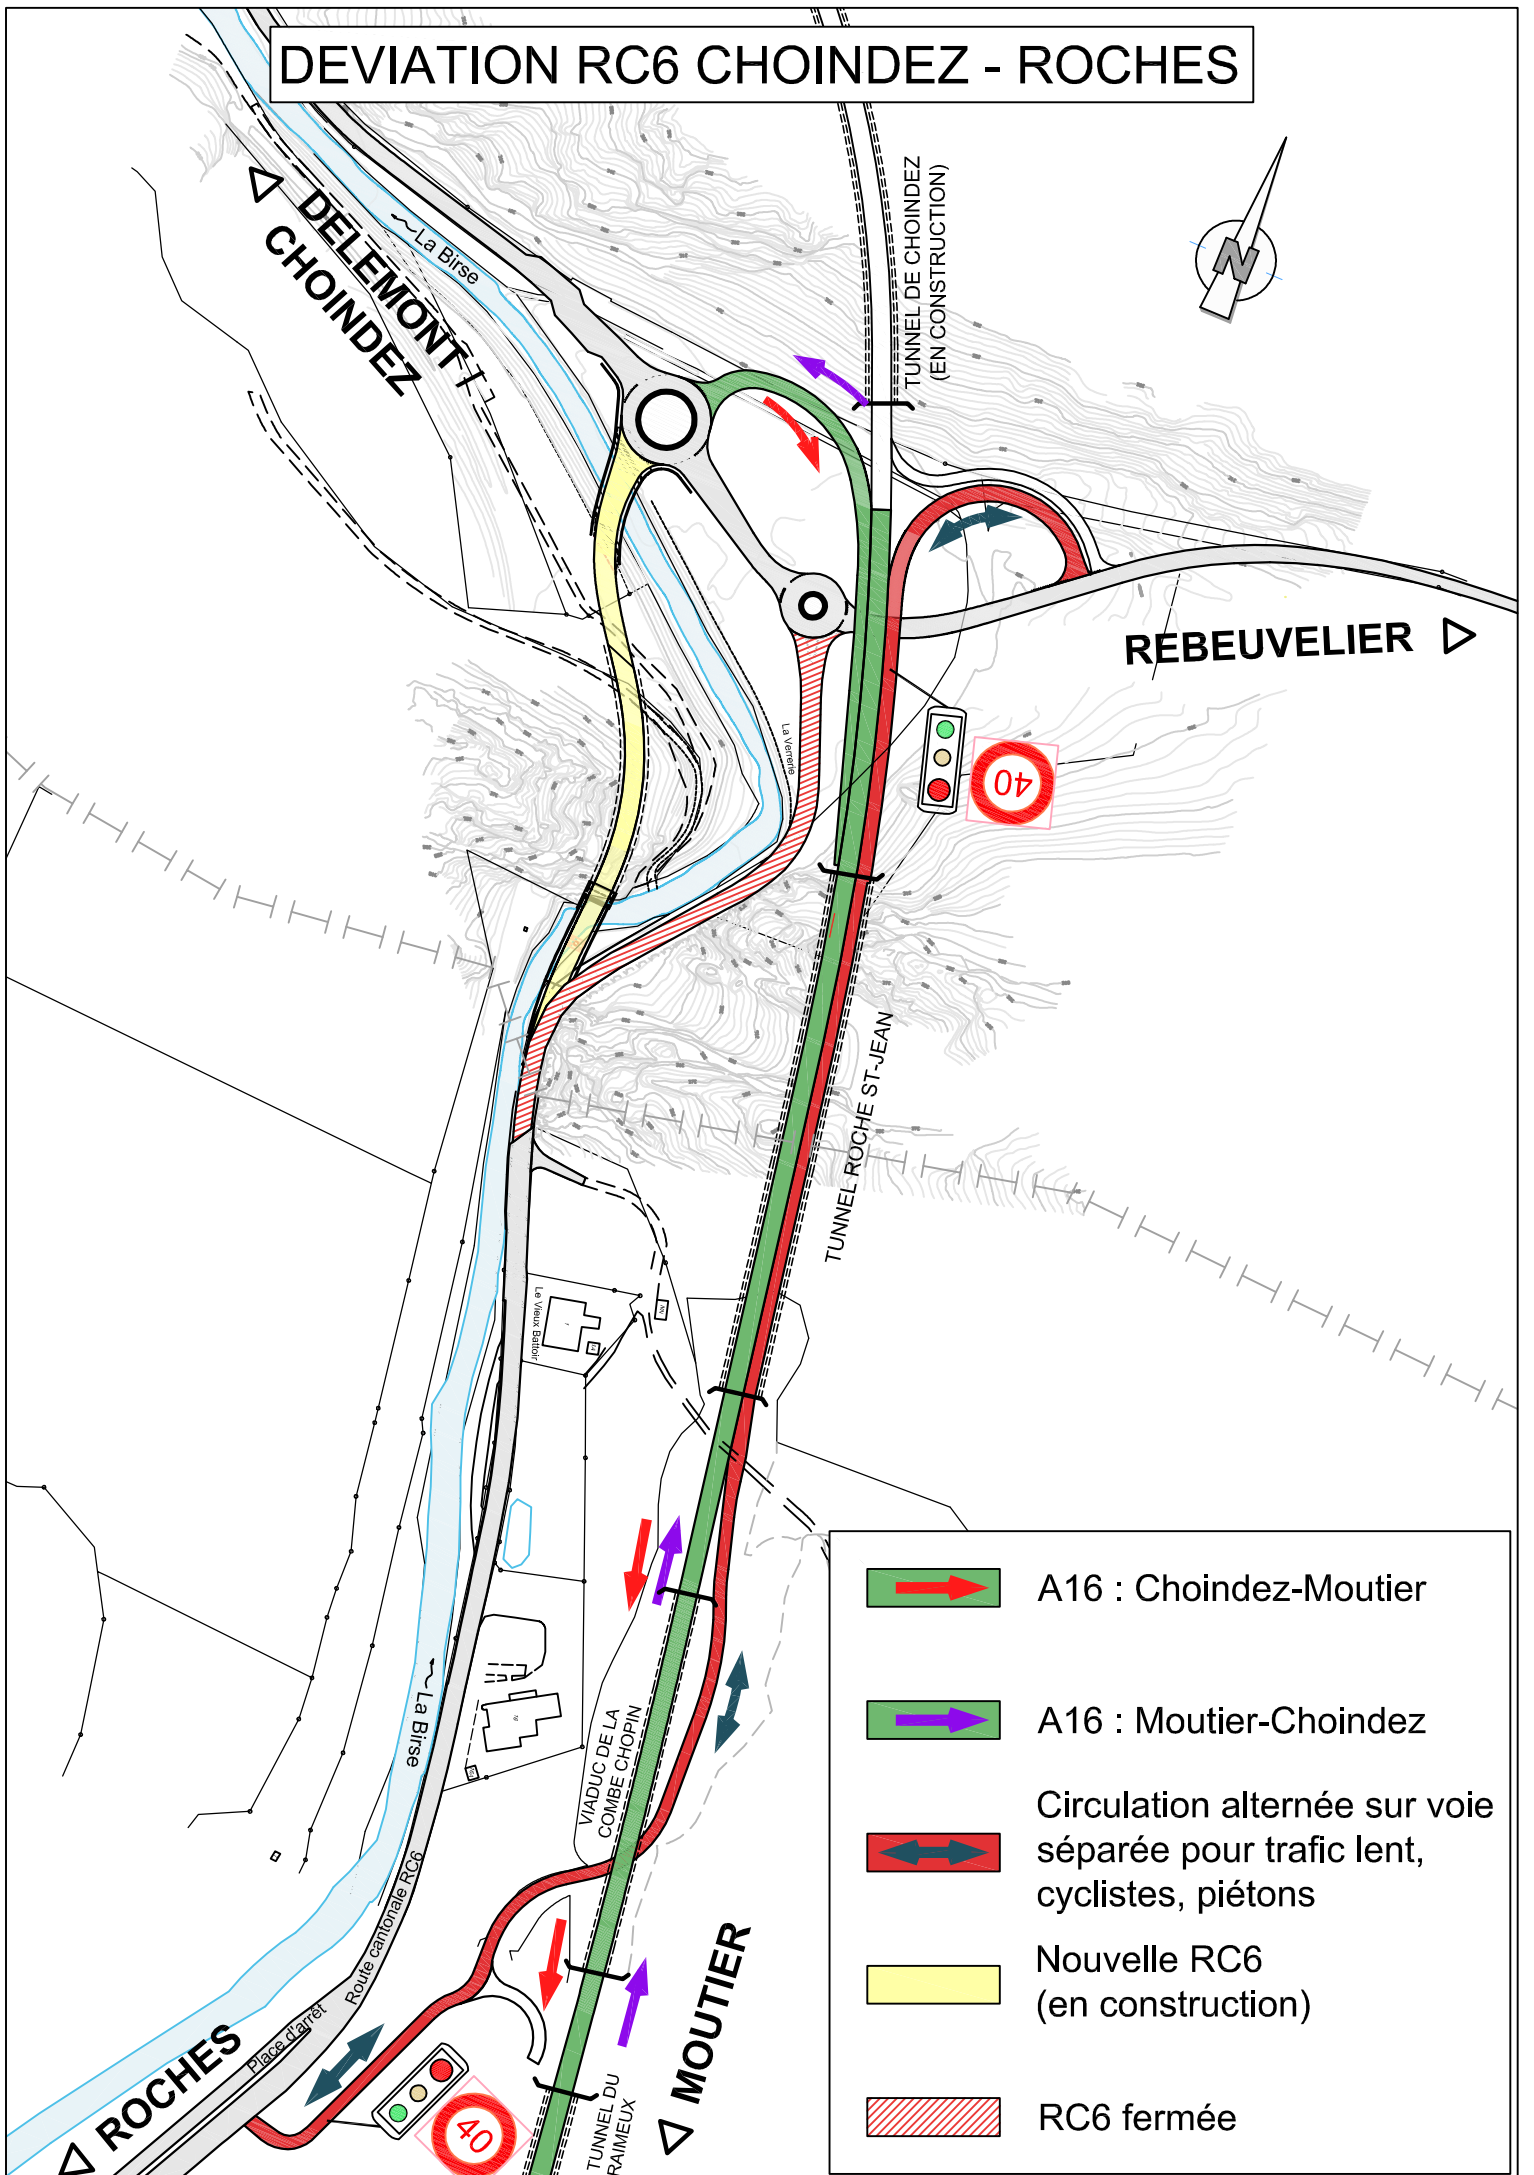

DEVIATION RC6 CHOINDEZ - ROCHES

-  A16 : Choindéz-Moutier
-  A16 : Moutier-Choindéz
-  Circulation alternée sur voie séparée pour trafic lent, cyclistes, piétons
-  Nouvelle RC6 (en construction)
-  RC6 fermée